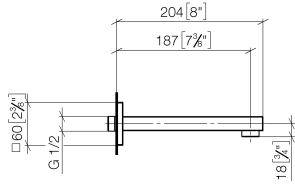

**SYMETRICS eSET Touchfree Waschtischbatterie ohne Ablaufgarnitur mit
Temperatureinstellung - Chrom**

ST 010 205 2080
mm [inches]