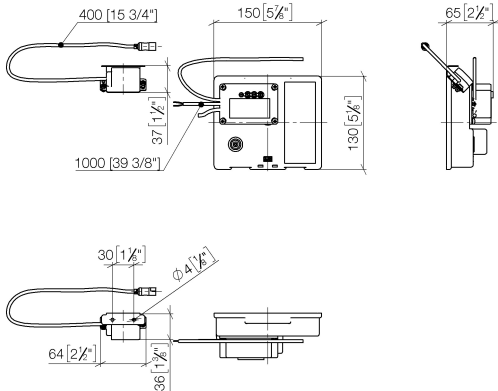

35 741 970 90

- Max. Einbautiefe 125 mm
- Min. Einbautiefe 90 mm

Empfohlenes Zubehör

**Verlängerung für Touchfree 500
mm -**

12 765 970 90

**SYMETRICS eSET Touchfree Waschtischbatterie ohne Ablaufgarnitur mit
Temperatureinstellung - Chrom**

ST 010 205 2080
mm [inches]

Zertifikate

LGA_29120.	WRAS_1906116.	IAPMO_EGS.	CE000001_eSet_Tou chfree_20171206_D E_signed.	CE000002_eSet_Tou chfree_20171206_E N_signed.
LGA_29119.				

**SYMETRICS eSET Touchfree Waschtischbatterie ohne Ablaufgarnitur mit
Temperatureinstellung - Chrom**

SYMETRICS eSET Touchfree Waschtischbatterie ohne Ablaufgarnitur mit Temperatureinstellung - Chrom

ST 010 205 2980

- Ausladung 185 mm
- starrer Auslauf
- runder luftangereicherter Strahl
- Bohrungsdurchmesser 37 mm
- Rosette 60 x 60 mm
- Anschluss 1/2"
- Steckanschluss-Montage
- Durchfluss max. 7 l/min
- bleifrei