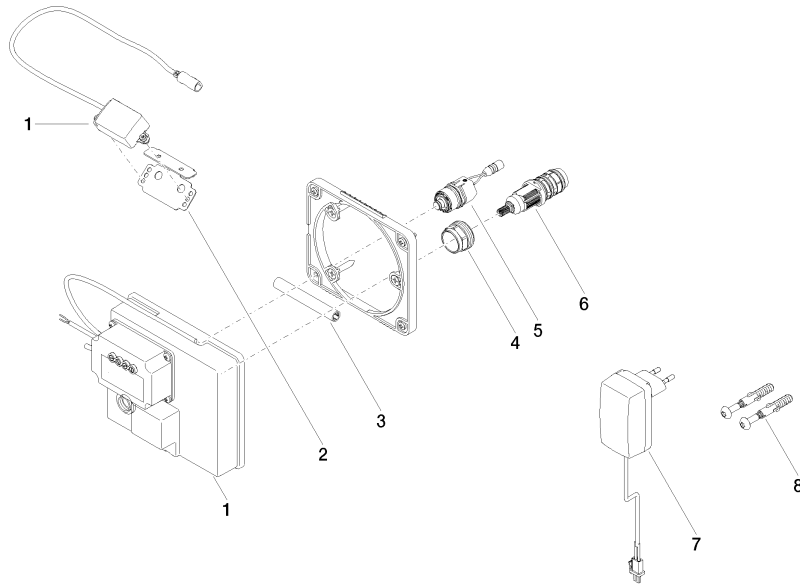

35 741 970 90

- Max. Einbautiefe 125 mm
- Min. Einbautiefe 90 mm

Empfohlenes Zubehör

**Verlängerung für Touchfree 500
mm -**

12 765 970 90

**SYMETRICS eSET Touchfree Waschtischbatterie ohne Ablaufgarnitur mit
Temperatureinstellung - Chrom**

ST 010 205 2080
mm [inches]

Zertifikate

LGA_29120.	WRAS_1906116.	IAPMO_EGS.	CE000001_eSet_Tou chfree_20171206_D E_signed.	CE000002_eSet_Tou chfree_20171206_E N_signed.
LGA_29119.				

**SYMETRICS eSET Touchfree Waschtischbatterie ohne Ablaufgarnitur mit
Temperatureinstellung - Chrom**

ST 010 205 2980

Ersatzteilstückliste

Nr.	Artikelnummer	Benennung	Verbaumenge	Lieferzeit
1	90 10 01 177 00 90	Elektrozubehoer	1	2
2	90 17 20 199 00 90	Halter	1	2
3	90 23 01 124 00 90	Huelse	1	2
4	09 23 10 129 90	Mutter	1	2
5	04 30 50 079 00 90	Ventil	1	2
6	90 15 02 013 00 90	Kartusche	1	2
7	04 10 01 246 00 90	Elektrozubehoer	1	2
8	04 30 31 024 01 90	Befestigungssatz	1	2

SYMETRICS eSET Touchfree Waschtischbatterie ohne Ablaufgarnitur mit Temperatureinstellung - Chrom

ST 010 205 2980

- Ausladung 185 mm
- starrer Auslauf
- runder luftangereicherter Strahl
- Bohrungsdurchmesser 37 mm
- Rosette 60 x 60 mm
- Anschluss 1/2"
- Steckanschluss-Montage
- Durchfluss max. 7 l/min
- bleifrei