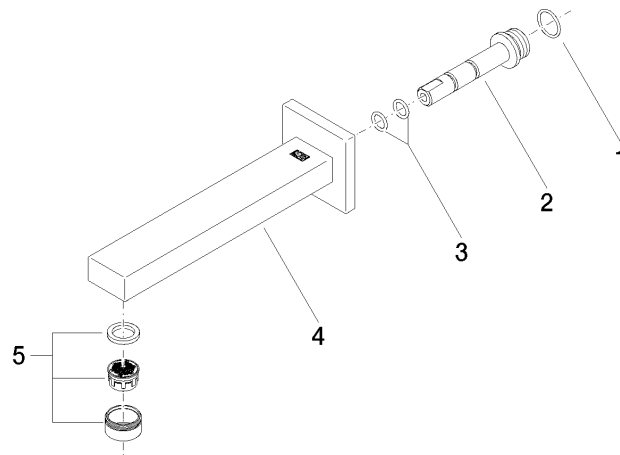

Für eine elektronische Bedienung bestellen Sie bitte das eSet Touchfree mit oder ohne Temperatureinstellung

Empfohlenes Zubehör

UP-Wandwinkel -

35 085 970 90

- Max. Einbautiefe 163 mm
- Min. Einbautiefe 90 mm

SYMETRICS eSET Touchfree Waschtischbatterie ohne Ablaufgarnitur mit Temperatureinstellung - Chrom

ST 010 205 2980

**SYMETRICS eSET Touchfree Waschtischbatterie ohne Ablaufgarnitur mit
Temperatureinstellung - Chrom**

ST 010 205 2080
mm [inches]

Durchflussdiagramm

Zertifikate

LGA_18592.

WRAS_1904065.

**SYMETRICS eSET Touchfree Waschtischbatterie ohne Ablaufgarnitur mit
Temperatureinstellung - Chrom**

ST 010 205 2980

Ersatzteilstückliste

Nr.	Artikelnummer	Benennung	Verbaumenge	Lieferzeit
1	09 14 10 053 90	Dichtung	1	2
2	09 24 04 135 90	Nippel	1	2
3	09 14 10 008 90	Dichtung	2	2
4	90 11 68 004 00-00	Auslauf	1	10
5	90 23 01 029 02-00	Luftsprudler	1	10