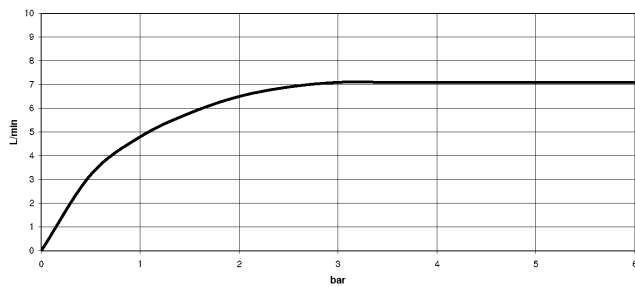

Durchflussdiagramm

Zertifikate

LGA_18592.

WRAS_1904065.